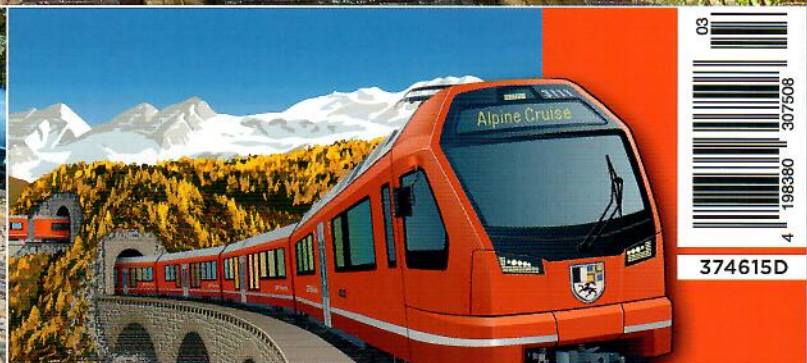

## Hoch hinaus mit der VIIK

Museumszug zum Jubiläum der Fichtelbergbahn

**FRANKES TOLLE FAMILIEN-BAHN**  
Mit Fahrten über das Carport- und Garagendach

**GENIAL: WELTREKORD-VERSUCH**  
„Capricorn“-Züge der RhB als längster Reisezug

## Großer Treff in Schinznach

10. und 11. September 2022

Verein

**GROSSBAHNFEST**

Schöne Atmosphäre: Das Grossbahnfest in Schinznach verbindet die Freude am Garten und der Eisenbahn.

Im Spätsommer 2019 konnte im Gartencenter Zulauf in Schinznach-Dorf und bei der Schinznacher Baumschulbahn (SchBB) zum ersten Mal das Grossbahnfest, das Event für Gartenbahnen in den Spurweiten IIm und G durchgeführt werden. Über 4.500 Personen fanden damals den Weg ins Aargauer Rebbaudorf und verhalfen der neuen Veranstaltung zu großem Erfolg. Nach der pandemiebedingten Absage im letzten Jahr steht nun dieses Jahr dem beliebten Grossbahnfest nichts mehr im Wege. Am Wochenende vom 10. und 11. September 2022 verwandelt sich ein Gewächshaus der Zulauf AG zum Zentrum der Gartenbahnfreunde. Das Grossbahnfest richtet sich an Familien, Einsteiger, Wiedereinsteiger sowie Besitzer von Gartenbahnen und soll den Austausch unter Gartenbahnern fördern. Auch LGB gibt in Schinznach neben einem aktuellen Einblick in sein Gartenbahn-Sortiment den ganz kleinen Eisenbahnfreunden die Möglichkeit, in der Spielecke selbst einmal „Ysebähnlé“ fahren zu dürfen.